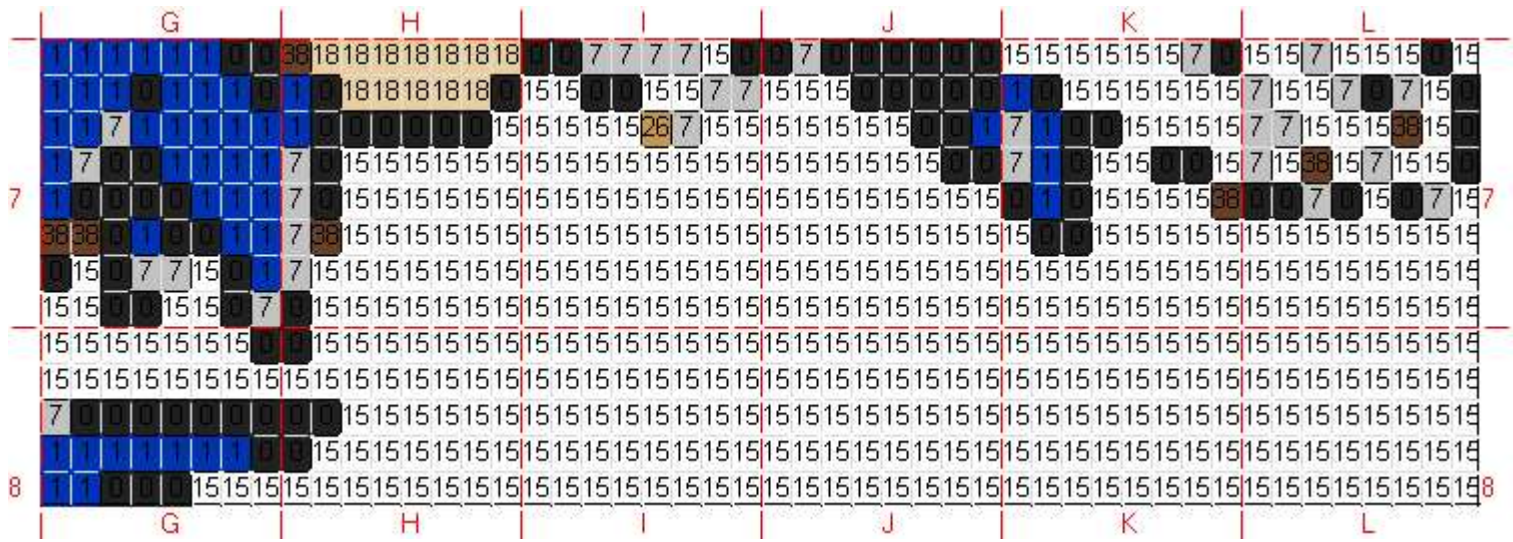

<b>4</b> Red x0	<b>26</b> Dark Tan x8	<b>53</b> Earth Orange x1	<b>1</b> Blue x73	<b>0</b> Black x36	<b>7</b> Gray x15
<b>15</b> White x398	<b>18</b> Tan x87	<b>38</b> Reddish Brown x6		TOTAL 624	

<b>4</b> Red x0	<b>26</b> Dark Tan x1	<b>53</b> Earth Orange x0	<b>1</b> Blue x48	<b>0</b> Black x87	<b>7</b> Gray x31
<b>15</b> White x438	<b>18</b> Tan x12	<b>38</b> Reddish Brown x7		TOTAL 624	

# Mosaic Totals

1x Bricks - studs up  
Panel size 48x48  
61 bricks high x 96 studs wide

4 Red x0  
15 White x3237

26 Dark Tan x71  
18 Tan x315

53 Earth Orange x4  
38 Reddish Brown x55

1 Blue x1341  
Black x510

Black x510  
TOTAL 5856

7 Gray x323